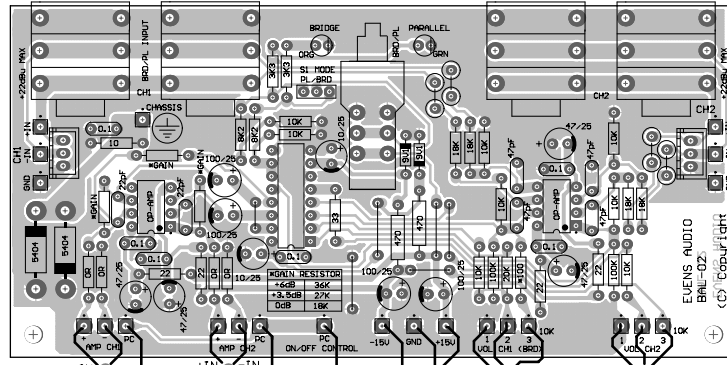

BAL-02

AC IN
220VAC
50/60Hz

POWER SWITCH

DP-04

PSX-1200i
PSX-2400i

VOL CH1 (BRD)

VOL CH2

DLC-750

DLC-750

CPT-40A

CPT-40A