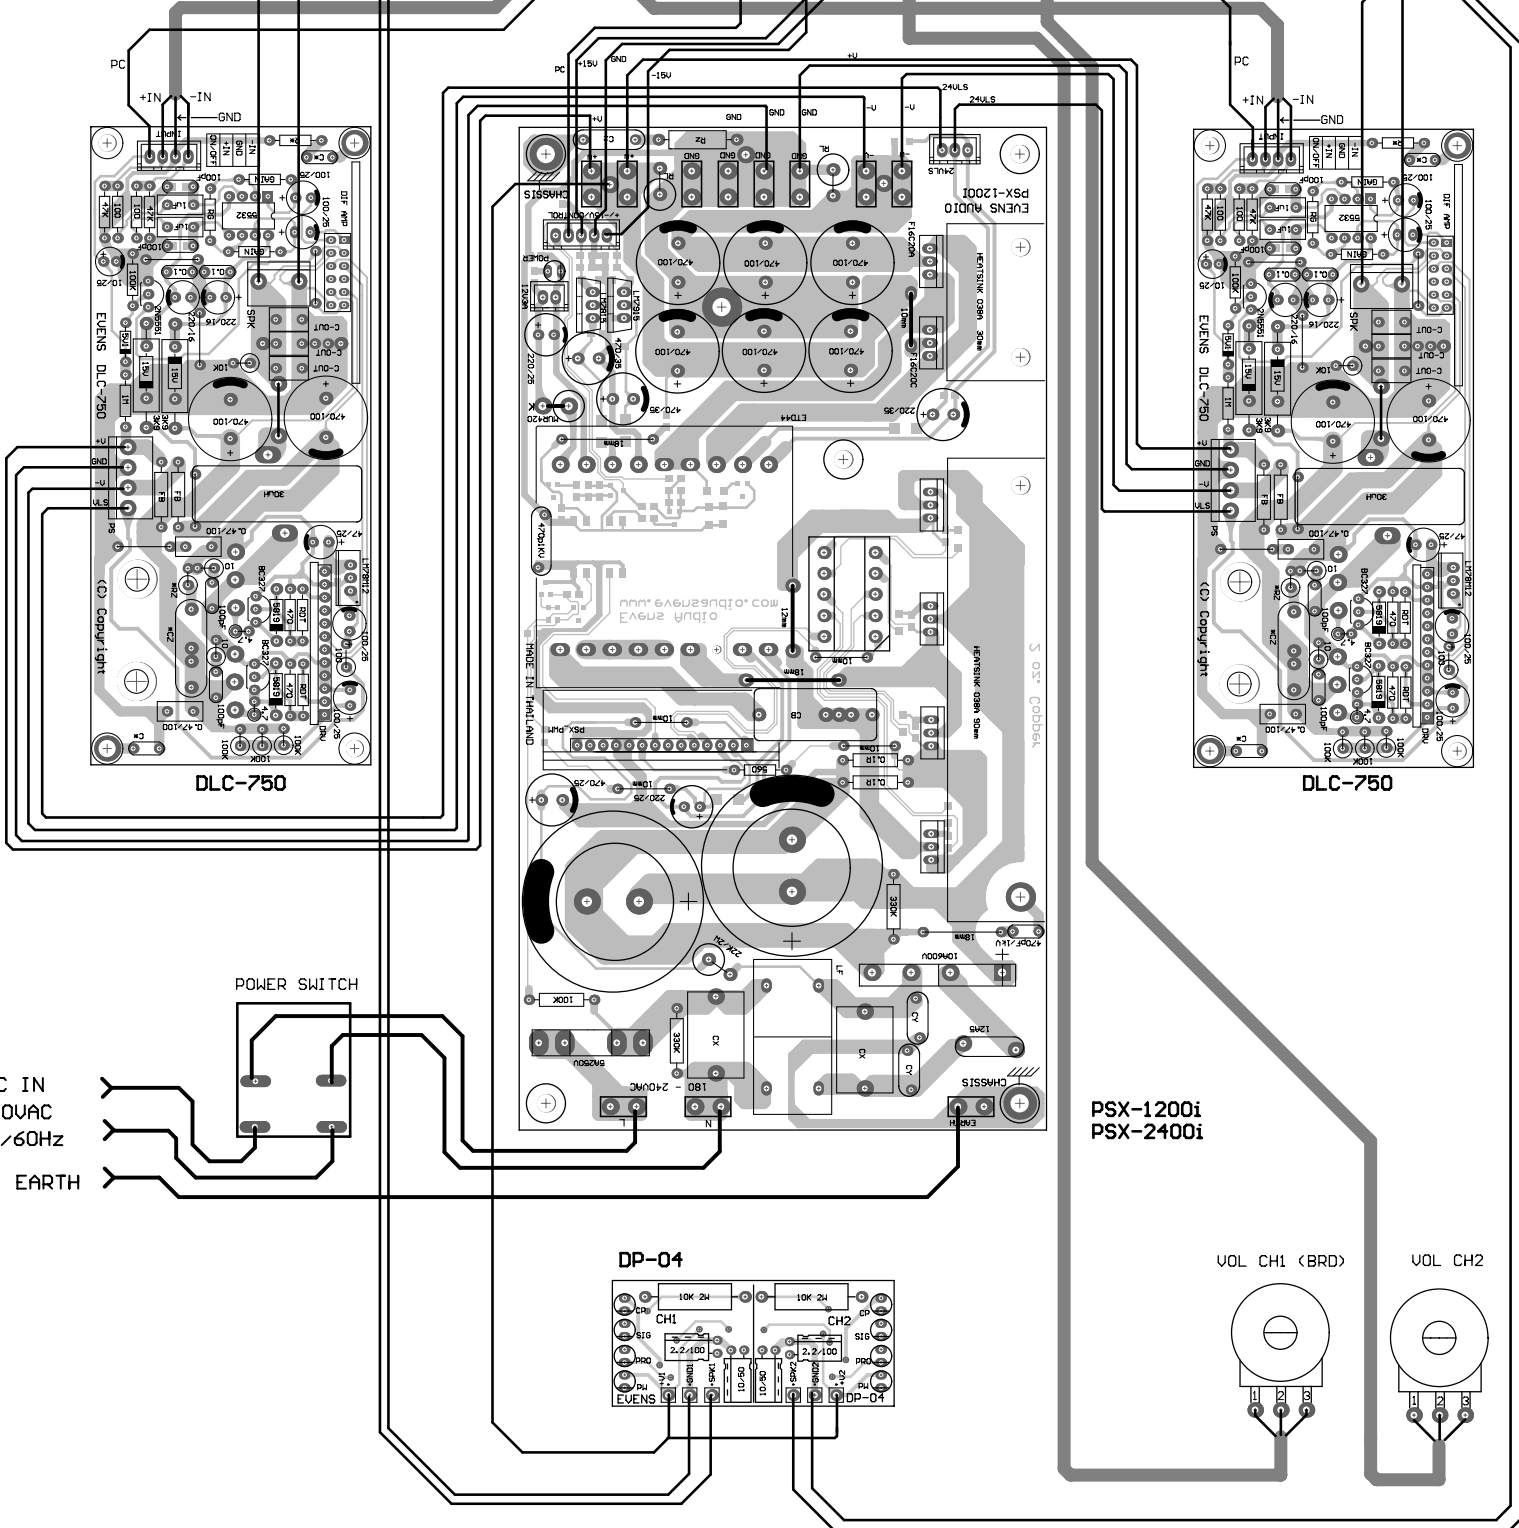

BAL-02

AC IN
220VAC
50/60Hz

POWER SWITCH

DP-04

PSX-1200i
PSX-2400i

VOL CH1 (BRD)

VOL CH2

DLC-750

DLC-750

CPT-40A

CPT-40A